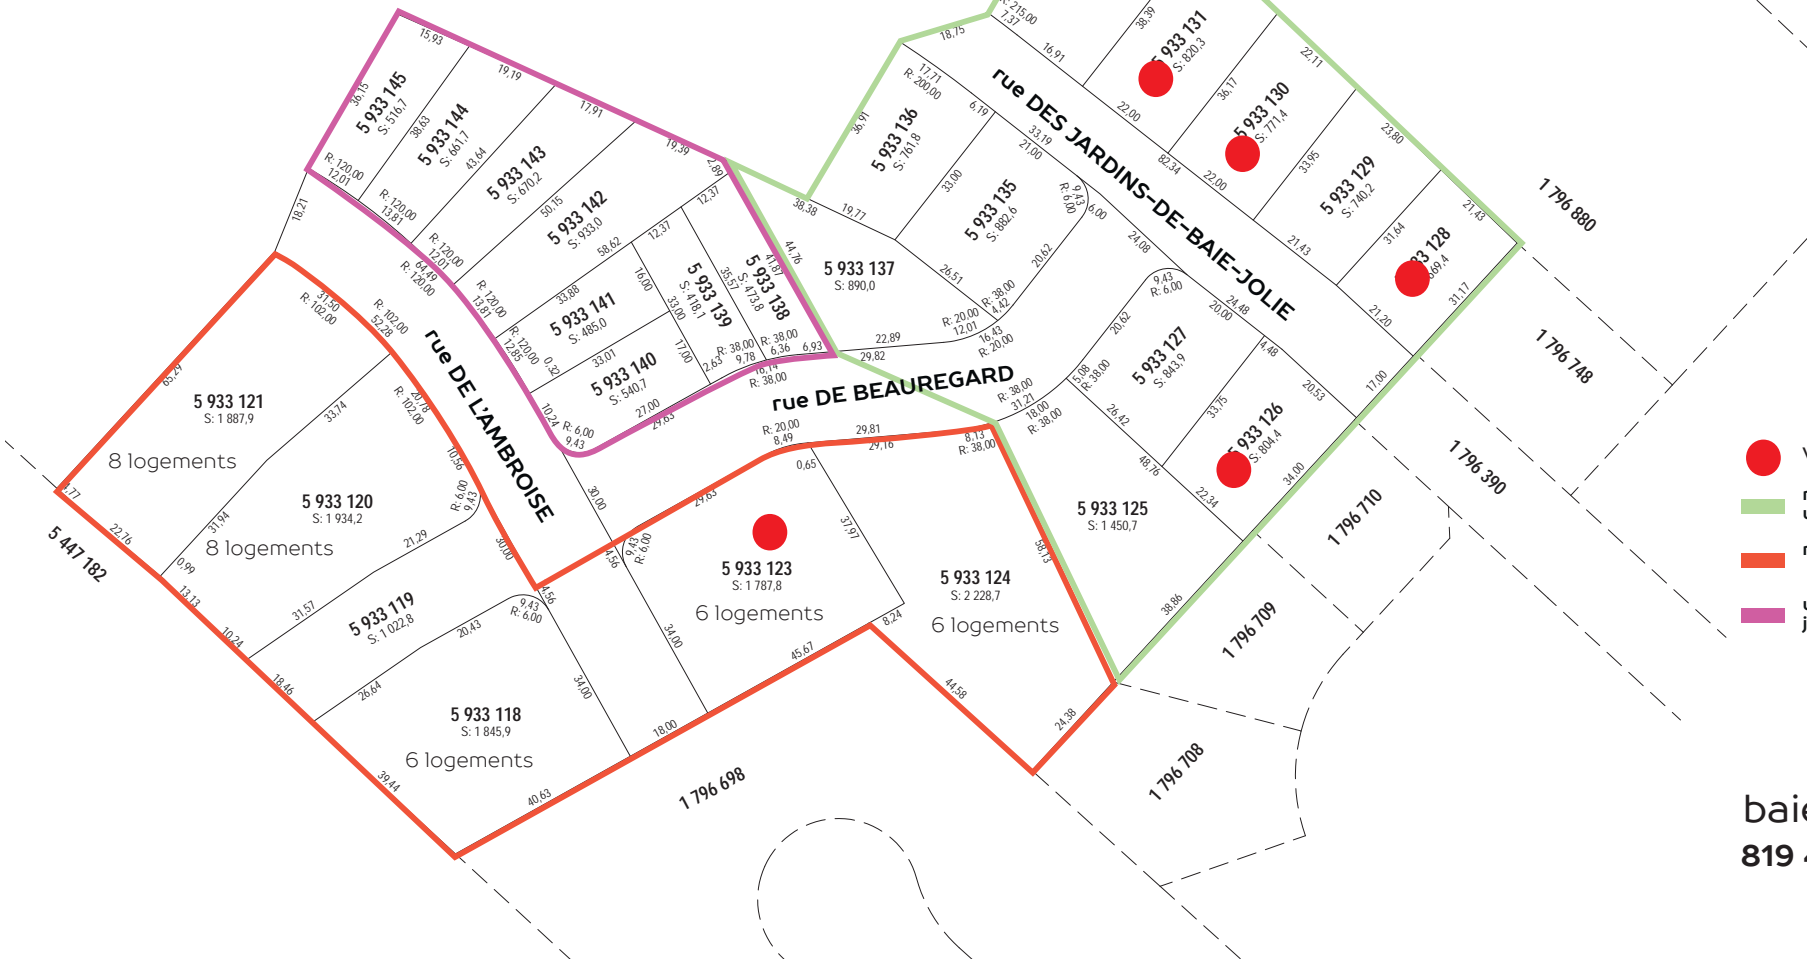

# BAIE-JOLIE

quartier naturel

## PHASE 1

- Vendu
- maisons unifamiliales
- multi logements 6 à 8 unités
- unifamiliales jumelées

baiejolie.ca  
819 478-8338